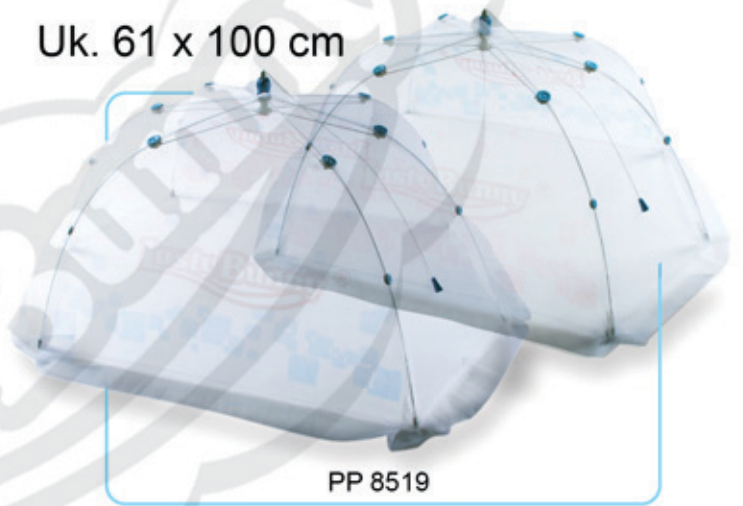

MOSQUITO NET

Uk. 58 x 100 cm

PP 8518

Uk. 61 x 106 cm

PP 8522

Uk. 56 x 76 cm

PP 8514

Uk. 61 x 100 cm