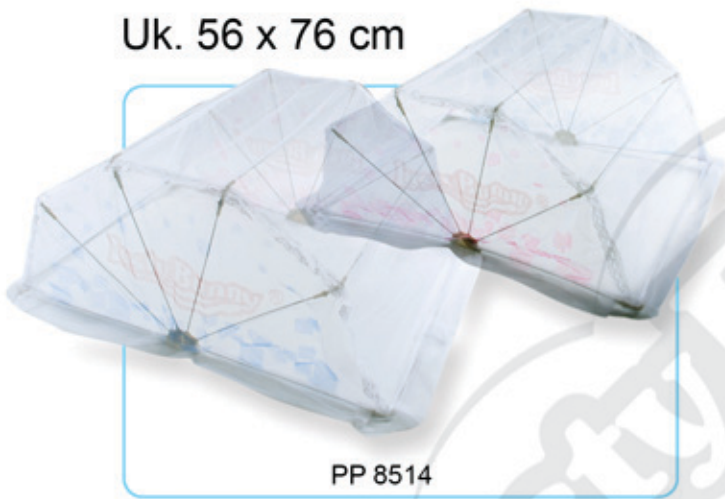

MOSQUITO NET

Uk. 58 x 100 cm

PP 8518

Uk. 61 x 106 cm

PP 8522

Uk. 56 x 76 cm

PP 8514

Uk. 61 x 100 cm